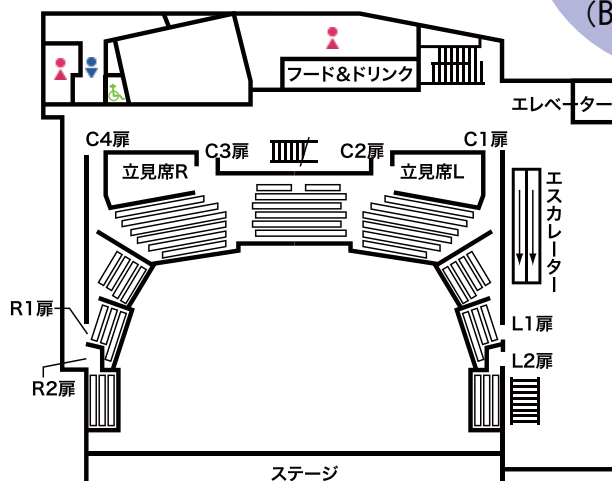

JCB Hall 階層構造図

<b>1F</b>	第3バルコニー BALCONY	・中学生・高校生招待席
<b>B1F</b>	第2バルコニー BALCONY	・本選バルコニーチケット (自由席) ・本選車椅子チケット
<b>B2F</b>	第1バルコニー BALCONY	・本選バルコニーチケット (自由席) ・本選車椅子チケット
<b>B3F</b>	アリーナ ARENA	・本選アリーナチケット (指定席)

第3  
バルコニー  
(1F)

※第3バルコニーは中学生・高校生の招待席となります。

※本選バルコニーチケットの方は自由席となります。  
※本選車椅子チケットの方は係員の指示に従ってください。

第2  
バルコニー  
(B1F)

※本選バルコニーチケットの方は自由席となります。  
※本選車椅子チケットの方は係員の指示に従ってください。

※アリーナは全席指定となります。

アリーナ  
(B3F)

第1  
バルコニー  
(B2F)