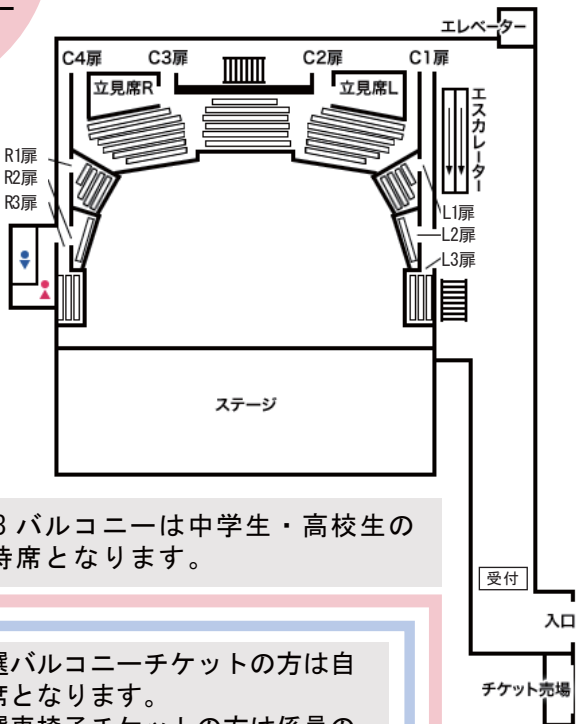

JCB Hall 階層構造図

<b>1F</b>	第3バルコニー BALCONY	・中学生・高校生招待席
<b>B1F</b>	第2バルコニー BALCONY	・本選バルコニーチケット (自由席) ・本選車椅子チケット
<b>B2F</b>	第1バルコニー BALCONY	・本選バルコニーチケット (自由席) ・本選車椅子チケット
<b>B3F</b>	アリーナ ARENA	・本選アリーナチケット (指定席)

第3  
バルコニー  
(1F)

※第3バルコニーは中学生・高校生の招待席となります。

※本選バルコニーチケットの方は自由席となります。  
※本選車椅子チケットの方は係員の指示に従ってください。

第2  
バルコニー  
(B1F)

※本選バルコニーチケットの方は自由席となります。  
※本選車椅子チケットの方は係員の指示に従ってください。

※アリーナは全席指定となります。

アリーナ  
(B3F)

第1  
バルコニー  
(B2F)